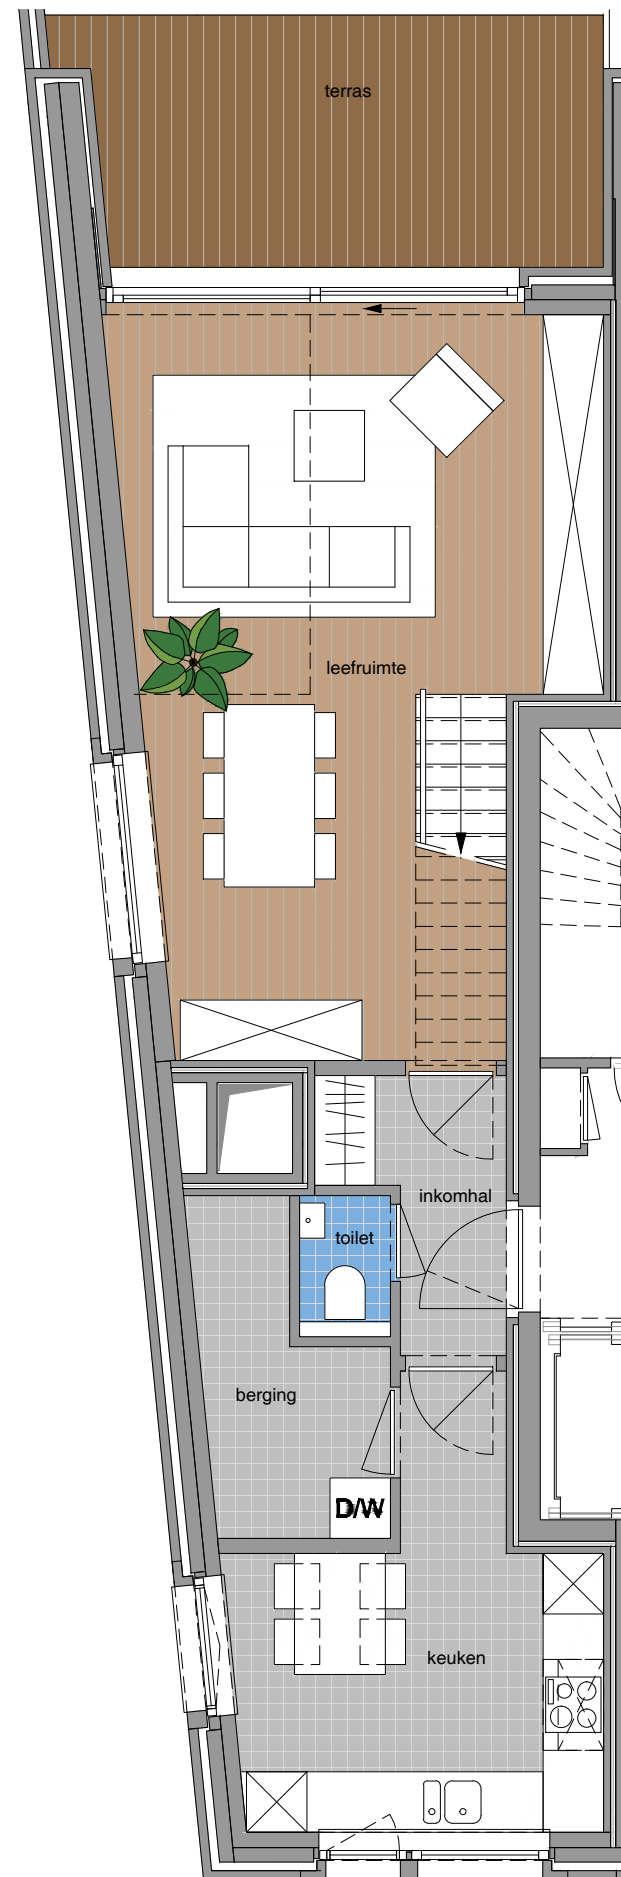

BOTTELARIJ

DUP A

06-09-2022

Bruto oppervlakte duplex: 70,78m² + 71,1m²

Netto oppervlaktes:

Gelijkvloerse verdieping:

Keuken 12.07 m²
 Leefruimte 30.60 m²
 Terras 12.74 m²

Verdieping +1:

Slaapkamer 1 12.94 m²
 Slaapkamer 2 10.58 m²

0m 1m 2m