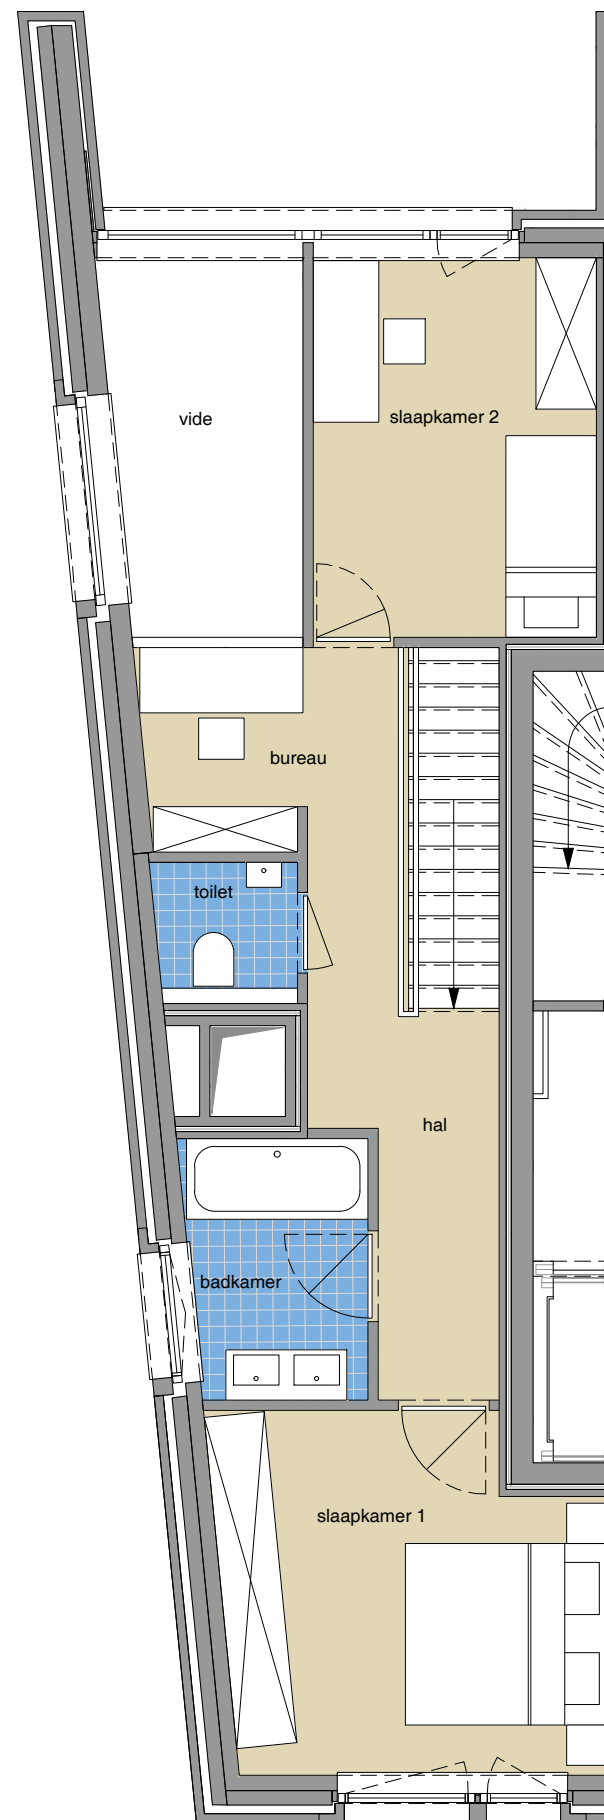

BOTTELARIJ

DUP A

06-09-2022

Bruto oppervlakte duplex: 70,78m² + 71,1m²

Netto oppervlaktes:

Gelijkvloerse verdieping:

Keuken 12.07 m²
 Leefruimte 30.60 m²
 Terras 12.74 m²

Verdieping +1:

Slaapkamer 1 12.94 m²
 Slaapkamer 2 10.58 m²

0m 1m 2m